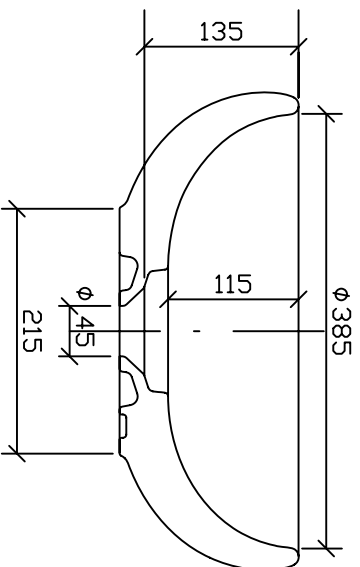

Lavabo ciotola appoggio cm 42 art. 7105
Peso 6 Kg

Vista frontale

Sezione