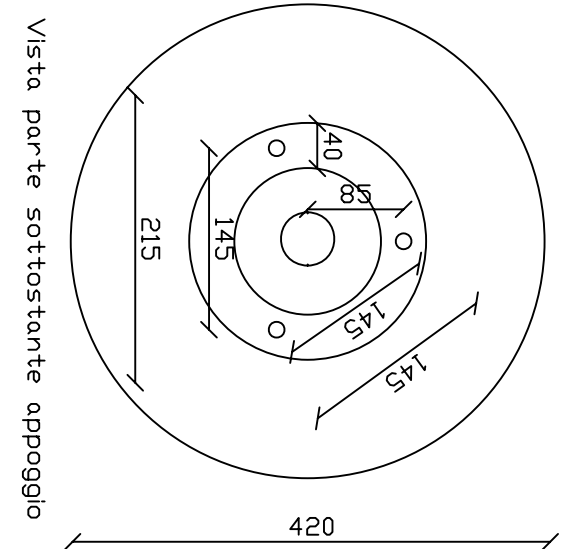

Lavabo ciotola appoggio cm 42 art. 7105
Peso 6 Kg

Vista frontale

Sezione