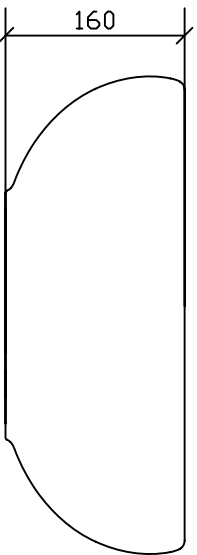

Lavabo ciotola appoggio cm 42 art. 7105
Peso 6 Kg

Vista frontale

Sezione