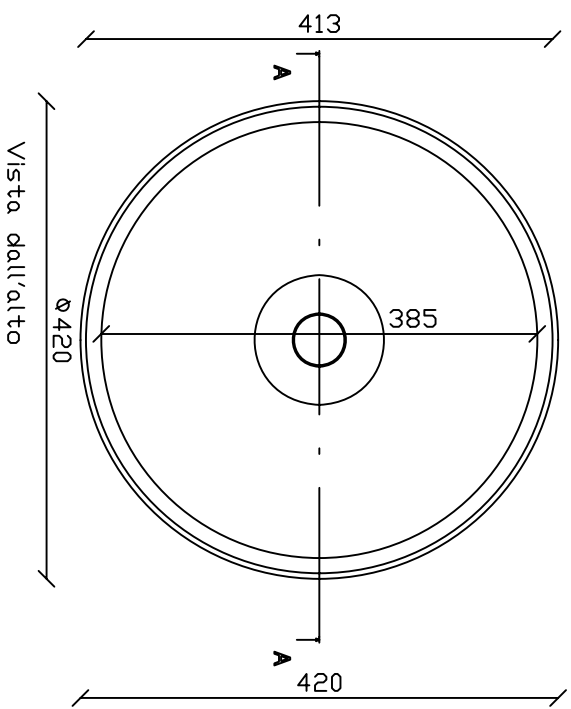

Lavabo ciotola appoggio cm 42 art. 7105
Peso 6 Kg

Vista frontale

Sezione